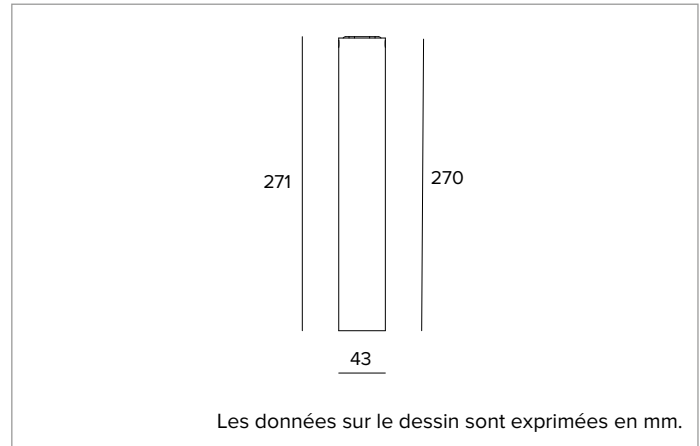

1T9789EL | LABEL 4 - Plafond**Appareil à monter au plafond, pour sources LED à emission directe alimenté par tension de reseau**

	4000K	H(m)	D(m)	Emax(lx)
	Ra90		27°	
Fixture Power	7W	1	0.48	3005
Source Flux	1060lm	2	0.95	751
Fixture Flux	757lm	3	1.43	334
Efficacy	101lm/W	4	1.91	188
TS1956	Imax=2835cd/klm	Imax	3005cd	5
			2.38	120

**SOURCE**

LED Chip on Board haute efficacité Ra90. 2700K-3500K en option.

La classe d'efficacité énergétique du produit : E**Puissance nominale : 6,5W****Flux nominal : 1060lm****Indice de rendu des couleurs : 90****Rf : 90****Rg : 98****CCT nominale : 4000K****Durée utile (L80/B10) : >50000h tq +25°C****CARACTÉRISTIQUES DE L'ÉCLAIRAGE**

Corps cylindrique en aluminium usiné CNC et revêtu de peinture en poudre.

Couleur et finition : Noir profond**Dimensions : D=43mm****Poids : 0,4Kg****Degré de protection : IP20****CARACTÉRISTIQUES ÉLECTRIQUES**